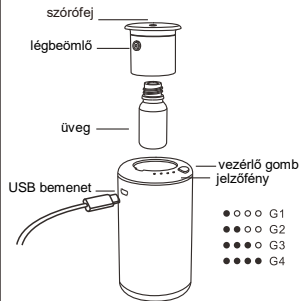

Autó és Szoba Aroma Diffúzor

Modell	A601
Méret	70*133mm
Feszültség	5V
Energia	1.5W
Űrtartalom	10 ml
Súly	220g
Fogyasztás	0.02-0.10ml/h
Kiterjedés	10m ²

Paraméterek

Utastítások

Illetcsere esetén: az üveg szellőzőnyílása pontosan a testen található lyukon kell keresztülmenjen.

Utastítások

Fokozat	Működés (s)	Szünet (s)
G1	5	360
G2	5	180
G3	10	120
G4	10	60

Utastítások

FIGYELMEZTETÉS

Használatba helyezés után, kérjük, tartsa az eszközt függőlegesen! Az eszköz eldöntése az olaj túlsordulását okozhatja, ami szennyezheti az áramkört, roncsolva ezzel az eszköz működését.