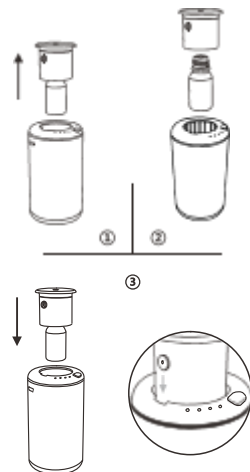

Autó és Szoba Aroma Diffúzor

Modell	A601
Méret	70*133mm
Feszültség	5V
Energia	1.5W
Űrtartalom	10 ml
Súly	220g
Fogyasztás	0.02-0.10ml/h
Kiterjedés	10m ²

Paraméterek

Utastítások

Illetcsere esetén: az üveg szellőzőnyílása pontosan a testen található lyukon kell keresztülmenjen.

Utastítások

Fokozat	Működés (s)	Szünet (s)
G1	5	360
G2	5	180
G3	10	120
G4	10	60

Utastítások

FIGYELMEZTETÉS

Használatba helyezés után, kérjük, tartsa az eszközt függőlegesen! Az eszköz eldöntése az olaj túlsordulását okozhatja, ami szennyezheti az áramkört, roncsolva ezzel az eszköz működését.